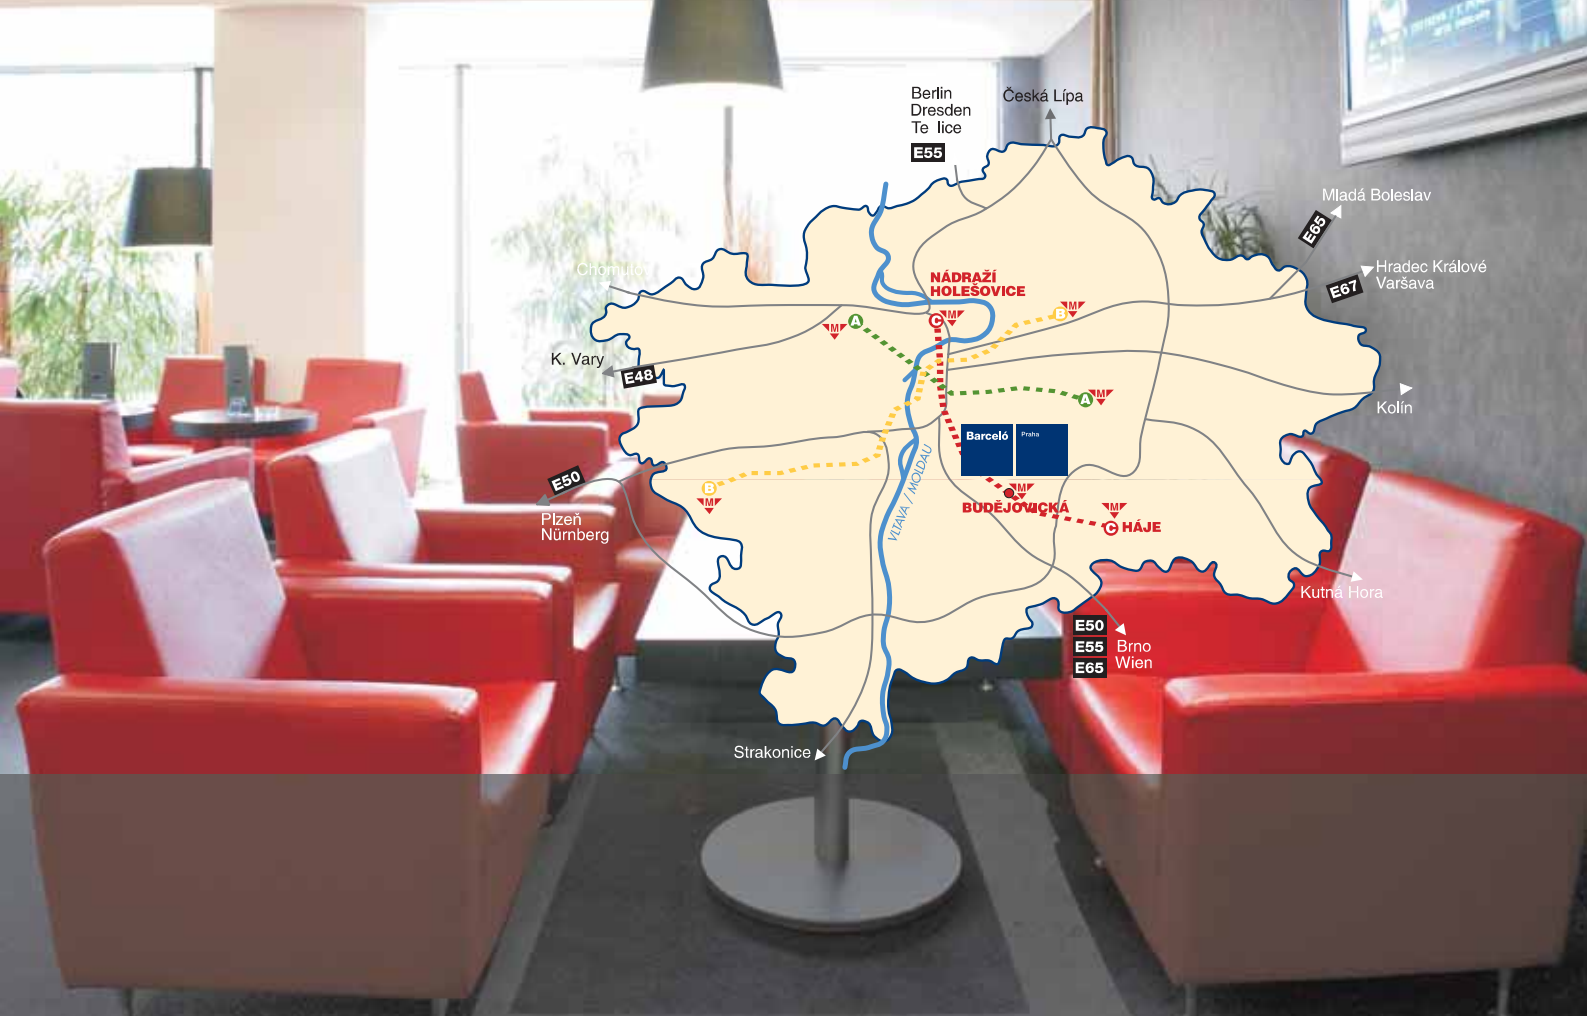

Nuestra perfecta localización, a 15 minutos del centro histórico, ofreciendo al mismo tiempo la atmósfera de una de las zonas residenciales más tranquilas de la ciudad y a un paso de los mayores centros comerciales de Praga (Chodov, Pankrác y Budejovicka).

## Location | Location | Poloha

Barceló Praha, la mejor elección en la capital Checa, está ubicado en Na Strži, en pleno centro del distrito comercial y de negocios, a tan solo 25 Km del Aeropuerto Internacional de Praga, a medio camino del Prague BB Centrum y del Centro Internacional de Convenciones y Salas de Exposiciones de Praga. Para aquellos que buscan lo más auténtico del lugar, la recepción del hotel organiza visitas guiadas por la ciudad, escapadas a Karlovy Vary, etc...

Hotel Barceló Praha, příjemný pražský hotel, se nachází v ulici Na Strži, v centru komerční zóny mezi pražským BB Centrem a Kongresovým Centrem Praha, jen 25 kilometrů od letiště a 15 minut od centra města. Pracovníci hotelové recepce pro Vás rádi zajistí různé prohlídky města či výlety do okolí, např. Karlovy Vary atd.

### Highlights

Perfect location  
New conference facilities  
24 - hours public  
transportation  
Safe area  
WiFi  
Restaurant & bar